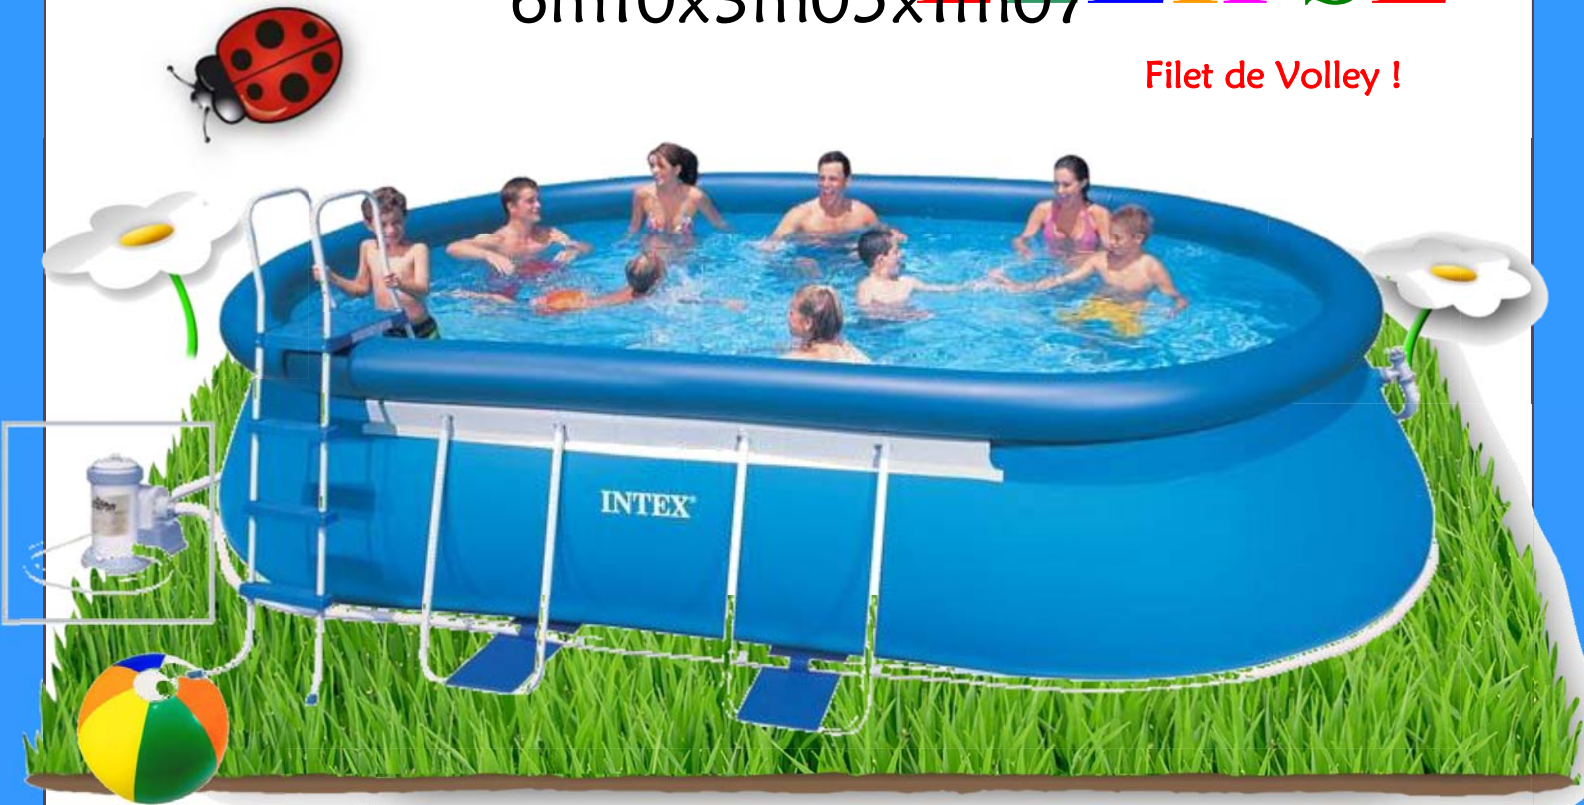

# PISCINES ELLIPSE

6m10x3m05x1m07

Filet de Volley !

Espace intérieur de nage :

Dimensions extérieures :

Surface au sol :

## DONNEES TECHNIQUES :

- Bassin : Structure autostable avec boudin supérieur gonflable
- Epaisseur Liner : 75/100<sup>ème</sup>, 3 couches avec armature en maille polyester

ACCESSOIRES : Epurateur à cartouche 230 volts 5.7m<sup>3</sup>/h, bâche, tapis de sol, échelle double + plateforme, kit d'entretien luxe (skimmer inclus), filet de volley & DVD d'instructions