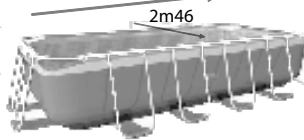

Silver Ultra

5m49x2m74x1m32

Installation très facile en 45 minutes : système d'emboîtement par clips

Accessoires inclus :

- Filtre à sable 6m³/h
- Echelle de sécurité avec marches amovibles
- Bâche
- Tapis de sol
- Kit d'entretien Deluxe Amélioré
- Skimmer de surface
- Filet de volley
- DVD d'aide au montage

Capacité : 17.2m³

GARANTIE :

30 jours accessoires,
6 mois liner, 2 ans filtre à sable

Dimensions

5m28

Dimensions Surface de nage

Dimensions hors-tout

6m05

Nouveau ! Echelle de sécurité
avec marches amovibles !

- Système sécurité anti-pla-cage au niveau des traversées de parois
- Revêtement anti-dérapant sur les marches
- Intérieur décor mosaïques
- Liner maille polyester triple