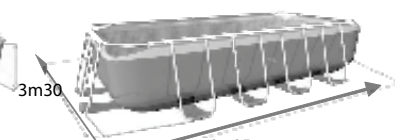

Silver Ultra

5m49x2m74x1m32

Installation très facile en 45 minutes : système d'emboîtement par clips

Accessoires inclus :

- Filtre à sable 6m³/h
- Echelle de sécurité avec marches amovibles
- Bâche
- Tapis de sol
- Kit d'entretien Deluxe Amélioré
- Skimmer de surface
- Filet de volley
- DVD d'aide au montage

Capacité : 17.2m³

GARANTIE :

30 jours accessoires,
6 mois liner, 2 ans filtre à sable

Dimensions

5m28

Dimensions Surface de nage

Dimensions hors-tout

6m05

Nouveau ! Echelle de sécurité
avec marches amovibles !

- Système sécurité anti-pla-cage au niveau des traversées de parois
- Revêtement anti-dérapant sur les marches
- Intérieur décor mosaïques
- Liner maille polyester triple