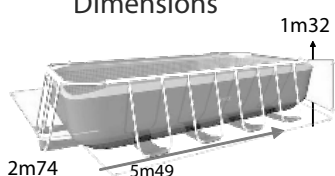

Silver Ultra

5m49x2m74x1m32

Installation très facile en 45 minutes : système d'emboîtement par clips

Accessoires inclus :

- Filtre à sable 6m³/h
- Echelle de sécurité avec marches amovibles
- Bâche
- Tapis de sol
- Kit d'entretien Deluxe Amélioré
- Skimmer de surface
- Filet de volley
- DVD d'aide au montage

Capacité : 17.2m³

GARANTIE :

30 jours accessoires,
6 mois liner, 2 ans filtre à sable

Dimensions

5m28

Dimensions Surface de nage

Dimensions hors-tout

6m05

Nouveau ! Echelle de sécurité
avec marches amovibles !

- Système sécurité anti-pla-cage au niveau des traversées de parois
- Revêtement anti-dérapant sur les marches
- Intérieur décor mosaïques
- Liner maille polyester triple