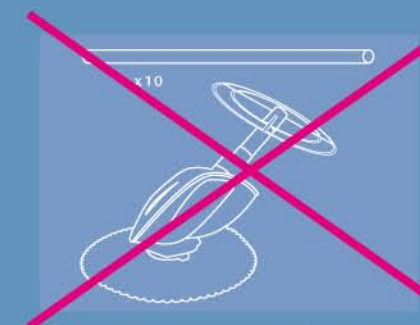

Le nettoyeur Zoom est fourni avec ses 10 sections de tuyaux, sa vanne manuelle de réglage du débit et son kit complet d'accessoires.